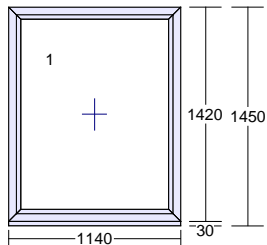

2) 3 ks

Farba int/ext biela / biela
Výplň D.kôra číra 4-16-4 U=1,1
Kovanie OS pravé
Rozmer 1140 x 1700 mm
WC, WC personál, sklad

1,39 m_e príplatok za sklo dubová kôra číra

3) 7 ks

Farba int/ext biela / biela
Výplň číre 4-16-4 U=1,1
Kovanie OS ľavé
Rozmer 1140 x 1700 mm
**spálňa, šatňa, trieda(herňa),
kuchyňa, kancelária,**

4) 2 ks

Farba int/ext biela / biela
Výplň D.kôra číra 4-16-4 U=1,1
Kovanie OS ľavé
Rozmer 1140 x 1700 mm
šatňa, sklad suchý

1,39 m_e príplatok za sklo dubová kôra číra

5) 9 ks

Fix
Farba int/ext biela / biela
Výplň číre 4-16-4 U=1,1
Kovanie Pevné bez krídla
Rozmer 1140 x 1700 mm
**spálňa, kúpeľňa, trieda(herňa),
kuchyňa, kancelária,**

6) 1 ks

Fix
Farba int/ext biela / biela
Výplň číre 4-16-4 U=1,1
Kovanie Pevné bez krídla
Rozmer 1140 x 1420 mm
interiér

7) 1 ks

Fix
Farba int/ext biela / biela
Výplň číre 4-16-4 U=1,1
Kovanie Pevné bez krídla
Rozmer 540 x 1390 mm
interiér

8) 1 ks

Fix
Farba int/ext biela / biela
Výplň číre 4-16-4 U=1,1
Kovanie Pevné bez krídla
Rozmer 560 x 1390 mm
interiér

9) 1 ks

Farba int/ext biela / biela
Výplň D.kôra číra 4-16-4 U=1,1
Kovanie OS ľavé
Rozmer 540 x 1420 mm
WC personál