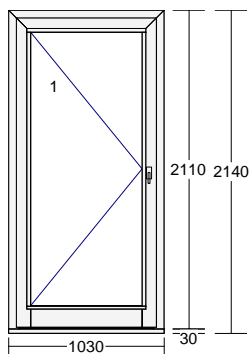

2) 3 ks

Farba int/ext biela / biela
Výplň D.kôra číra 4-16-4 U=1,1
Kovanie OS pravé
Rozmer 1140 x 1700 mm
WC, WC personál, sklad

1,39 m_e príplatok za sklo dubová kôra číra

3) 7 ks

Farba int/ext biela / biela
Výplň číre 4-16-4 U=1,1
Kovanie OS ľavé
Rozmer 1140 x 1700 mm
**spálňa, šatňa, trieda(herňa),
kuchyňa, kancelária,**

8) 1 ks

Fix
Farba int/ext biela / biela
Výplň číre 4-16-4 U=1,1
Kovanie Pevné bez krídla
Rozmer 560 x 1390 mm
interiér

9) 1 ks

Farba int/ext biela / biela
Výplň D.kôra číra 4-16-4 U=1,1
Kovanie OS ľavé
Rozmer 540 x 1420 mm
WC personál

1 ks príplatok za sklo dubová kôra číra

10) 5 ks

Sklopka
Farba int/ext biela / biela
Výplň D.kôra číra 4-16-4 U=1,1
Rozmer 1150 x 520 mm
pivnica

1 ks príplatok za sklo dubová kôra číra

11) 1 ks

Sklopka
Farba int/ext biela / biela
Výplň výplň 24mm biela/biela
Rozmer 1150 x 520 mm
pivnica

0,29 m príplatok za pl.výplň 24mm

12) 1 ks

Hliníková konštrukcia
Farba int/ext biela / biela
Výplň D.kôra číra 4-16-4 U=1,1
Rozmer 1030 x 2110 mm
bočný vchod do kuchyne

1,43 m_e príplatok za sklo dubová kôra číra