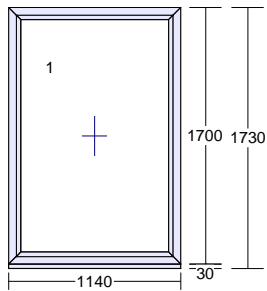

2) 3 ks

Farba int/ext biela / biela
Výplň D.kôra číra 4-16-4 U=1,1
Kovanie OS pravé
Rozmer 1140 x 1700 mm
WC, WC personál, sklad

1,39 m_e príplatok za sklo dubová kôra číra

3) 7 ks

Farba int/ext biela / biela
Výplň číre 4-16-4 U=1,1
Kovanie OS ľavé
Rozmer 1140 x 1700 mm
**spálňa, šatňa, trieda(herňa),
kuchyňa, kancelária,**

4) 2 ks

Farba int/ext biela / biela
Výplň D.kôra číra 4-16-4 U=1,1
Kovanie OS ľavé
Rozmer 1140 x 1700 mm
šatňa, sklad suchý

1,39 m_e príplatok za sklo dubová kôra číra

5) 9 ks

Fix
Farba int/ext biela / biela
Výplň číre 4-16-4 U=1,1
Kovanie Pevné bez krídla
Rozmer 1140 x 1700 mm
**spálňa, kúpeľňa, trieda(herňa),
kuchyňa, kancelária,**

6) 1 ks

Fix
Farba int/ext biela / biela
Výplň číre 4-16-4 U=1,1
Kovanie Pevné bez krídla
Rozmer 1140 x 1420 mm
interiér

7) 1 ks

Fix
Farba int/ext biela / biela
Výplň číre 4-16-4 U=1,1
Kovanie Pevné bez krídla
Rozmer 540 x 1390 mm
interiér

8) 1 ks

Fix
Farba int/ext biela / biela
Výplň číre 4-16-4 U=1,1
Kovanie Pevné bez krídla
Rozmer 560 x 1390 mm
interiér

9) 1 ks

Farba int/ext biela / biela
Výplň D.kôra číra 4-16-4 U=1,1
Kovanie OS ľavé
Rozmer 540 x 1420 mm
WC personál