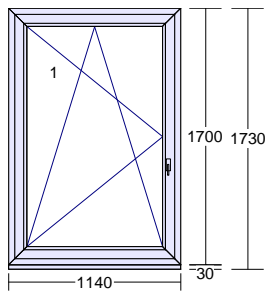

2) 3 ks

Farba int/ext biela / biela
Výplň D.kôra číra 4-16-4 U=1,1
Kovanie OS pravé
Rozmer 1140 x 1700 mm
WC, WC personál, sklad

1,39 m_e príplatok za sklo dubová kôra číra

3) 7 ks

Farba int/ext biela / biela
Výplň číre 4-16-4 U=1,1
Kovanie OS ľavé
Rozmer 1140 x 1700 mm
**spálňa, šatňa, trieda(herňa),
kuchyňa, kancelária,**

4) 2 ks

Farba int/ext biela / biela
Výplň D.kôra číra 4-16-4 U=1,1
Kovanie OS ľavé
Rozmer 1140 x 1700 mm
šatňa, sklad suchý

1,39 m_e príplatok za sklo dubová kôra číra

5) 9 ks

Fix
Farba int/ext biela / biela
Výplň číre 4-16-4 U=1,1
Kovanie Pevné bez krídla
Rozmer 1140 x 1700 mm
**spálňa, kúpeľňa, trieda(herňa),
kuchyňa, kancelária,**

6) 1 ks

Fix
Farba int/ext biela / biela
Výplň číre 4-16-4 U=1,1
Kovanie Pevné bez krídla
Rozmer 1140 x 1420 mm
interiér

7) 1 ks

Fix
Farba int/ext biela / biela
Výplň číre 4-16-4 U=1,1
Kovanie Pevné bez krídla
Rozmer 540 x 1390 mm
interiér

8) 1 ks

Fix
Farba int/ext biela / biela
Výplň číre 4-16-4 U=1,1
Kovanie Pevné bez krídla
Rozmer 560 x 1390 mm
interiér

9) 1 ks

Farba int/ext biela / biela
Výplň D.kôra číra 4-16-4 U=1,1
Kovanie OS ľavé
Rozmer 540 x 1420 mm
WC personál