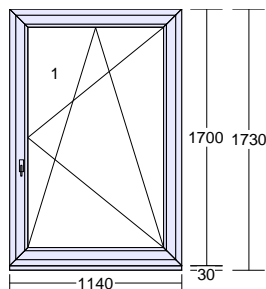

Obecný úrad Poluvsie ,Poluvsie 251,97216,Poluvsie
Materská školka

1) 9 ks

Farba int/ext biela / biela
Výplň číre 4-16-4 U=1,1
Kovanie OS pravé
Rozmer 1140 x 1700 mm
**spálňa, kúpeľňa, šatňa, trieda(herňa),
kuchyňa, kancelária,**

2) 3 ks

Farba int/ext biela / biela
Výplň D.kôra číra 4-16-4 U=1,1
Kovanie OS pravé
Rozmer 1140 x 1700 mm
WC, WC personál, sklad

1,39 m_e príplatok za sklo dubová kôra číra

3) 7 ks

Farba int/ext biela / biela
Výplň číre 4-16-4 U=1,1
Kovanie OS ľavé
Rozmer 1140 x 1700 mm
**spálňa, šatňa, trieda(herňa),
kuchyňa, kancelária,**

4) 2 ks

Farba int/ext biela / biela
Výplň D.kôra číra 4-16-4 U=1,1
Kovanie OS ľavé
Rozmer 1140 x 1700 mm
šatňa, sklad suchý

1,39 m_e príplatok za sklo dubová kôra číra

5) 9 ks

Fix
Farba int/ext biela / biela
Výplň číre 4-16-4 U=1,1
Kovanie Pevné bez krídla
Rozmer 1140 x 1700 mm
**spálňa, kúpeľňa, trieda(herňa),
kuchyňa, kancelária,**

8) 1 ks

Fix
Farba int/ext biela / biela
Výplň číre 4-16-4 U=1,1
Kovanie Pevné bez krídla
Rozmer 560 x 1390 mm
interiér

9) 1 ks

Farba int/ext biela / biela
Výplň D.kôra číra 4-16-4 U=1,1
Kovanie OS ľavé
Rozmer 540 x 1420 mm
WC personál