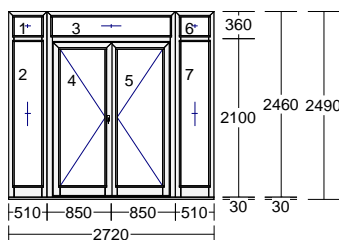

0,29 m príplatok za pl.výplň 24mm

12) 1 ks

Hliníková konštrukcia
Farba int/ext biela / biela
Výplň D.kôra číra 4-16-4 U=1,1
Rozmer 1030 x 2110 mm
bočný vchod do kuchyne

1,43 m_e príplatok za sklo dubová kôra číra

13) 1 ks

Hliníková konštrukcia
Farba int/ext biela / biela
Výplň 7 x číre 4-16-4 U=1,1
Rozmer 2720 x 2460 mm
hlavný vchod

14) 1 ks

Hliníková konštrukcia
Farba int/ext biela / biela
Výplň 3 x D.kôra číra 4-16-4 U=1,1
Rozmer 1450 x 2520 mm
zadný vchod do triedy