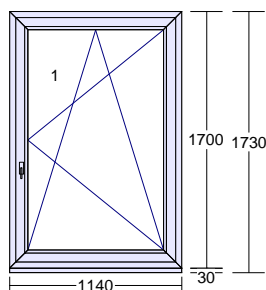

Obecný úrad Poluvsie ,Poluvsie 251,97216,Poluvsie
Materská školka

1) 9 ks

Farba int/ext biela / biela
Výplň číre 4-16-4 U=1,1
Kovanie OS pravé
Rozmer 1140 x 1700 mm
**spálňa, kúpeľňa, šatňa, trieda(herňa),
kuchyňa, kancelária,**

2) 3 ks

Farba int/ext biela / biela
Výplň D.kôra číra 4-16-4 U=1,1
Kovanie OS pravé
Rozmer 1140 x 1700 mm
WC, WC personál, sklad

1,39 m_e príplatok za sklo dubová kôra číra

3) 7 ks

Farba int/ext biela / biela
Výplň číre 4-16-4 U=1,1
Kovanie OS ľavé
Rozmer 1140 x 1700 mm
**spálňa, šatňa, trieda(herňa),
kuchyňa, kancelária,**

4) 2 ks

Farba int/ext biela / biela
Výplň D.kôra číra 4-16-4 U=1,1
Kovanie OS ľavé
Rozmer 1140 x 1700 mm
šatňa, sklad suchý

1,39 m_e príplatok za sklo dubová kôra číra

5) 9 ks

Fix
Farba int/ext biela / biela
Výplň číre 4-16-4 U=1,1
Kovanie Pevné bez krídla
Rozmer 1140 x 1700 mm
**spálňa, kúpeľňa, trieda(herňa),
kuchyňa, kancelária,**

8) 1 ks

Fix
Farba int/ext biela / biela
Výplň číre 4-16-4 U=1,1
Kovanie Pevné bez krídla
Rozmer 560 x 1390 mm
interiér

9) 1 ks

Farba int/ext biela / biela
Výplň D.kôra číra 4-16-4 U=1,1
Kovanie OS ľavé
Rozmer 540 x 1420 mm
WC personál