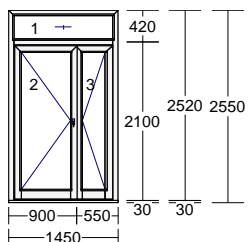

8) 1 ks

Fix
Farba int/ext biela / biela
Výplň číre 4-16-4 U=1,1
Kovanie Pevné bez krídla
Rozmer 560 x 1390 mm
interiér

9) 1 ks

Farba int/ext biela / biela
Výplň D.kôra číra 4-16-4 U=1,1
Kovanie OS ľavé
Rozmer 540 x 1420 mm
WC personál

1 ks príplatok za sklo dubová kôra číra

10) 5 ks

Sklopka
Farba int/ext biela / biela
Výplň D.kôra číra 4-16-4 U=1,1
Rozmer 1150 x 520 mm
pivnica

1 ks príplatok za sklo dubová kôra číra

11) 1 ks

Sklopka
Farba int/ext biela / biela
Výplň výplň 24mm biela/biela
Rozmer 1150 x 520 mm
pivnica

0,29 m príplatok za pl.výplň 24mm

12) 1 ks

Hliníková konštrukcia
Farba int/ext biela / biela
Výplň D.kôra číra 4-16-4 U=1,1
Rozmer 1030 x 2110 mm
bočný vchod do kuchyne

1,43 m_e príplatok za sklo dubová kôra číra

13) 1 ks

Hliníková konštrukcia
Farba int/ext biela / biela
Výplň 7 x číre 4-16-4 U=1,1
Rozmer 2720 x 2460 mm
hlavný vchod

14) 1 ks

Hliníková konštrukcia
Farba int/ext biela / biela
Výplň 3 x D.kôra číra 4-16-4 U=1,1
Rozmer 1450 x 2520 mm
zadný vchod do triedy